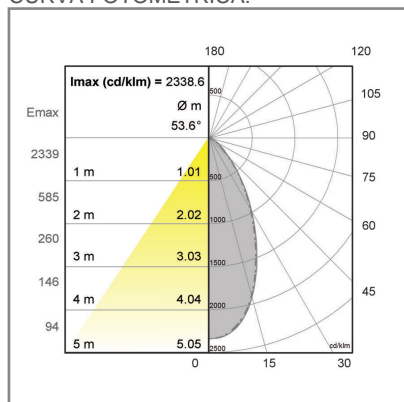

CO1216 **B** **BN** **A** 24W

PRODUCTO EN AGOTAMIENTO

**CONSTRULITA**  
EL SENTIDO DE LA LUZ

Luminario de empotrar fijo, en tecnología Led, 24W de consumo total, 2310 lm. Blanco Neutro, 55°. Cuerpo y arillo de termoplástico inyectado, reflector de aluminio acabado en pintura electrostática de alta reflectancia color blanco. Difusor de acrílico frosted. Diver electrónico multivoltaje 127-277V, integrado.

## DIMENSIONES DEL LUMINARIO:

## FUENTE LUMINOSA

Tecnología	LED
Flujo luminoso	2 070 lm
Vida promedio	50 000 h
IRC	90 Ra
Temperatura de color	4 000 K
Ángulo de apertura	55 °

## CURVA FOTOMÉTRICA: