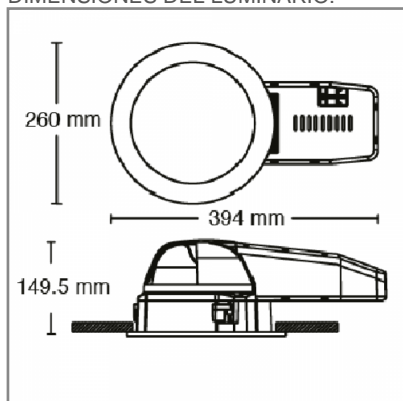

CO1216 **B** **BN** **A** 24W

PRODUCTO EN AGOTAMIENTO

**CONSTRULITA**  
EL SENTIDO DE LA LUZ

Luminario de empotrar fijo, en tecnología Led, 24W de consumo total, 2310 lm. Blanco Neutro, 55°. Cuerpo y arillo de termoplástico inyectado, reflector de aluminio acabado en pintura electrostática de alta reflectancia color blanco. Difusor de acrílico frosted. Diver electrónico multivoltaje 127-277V, integrado.

## ACCESORIO

Material cuerpo	Plástico Inyectado
Material reflector	Aluminio Formado
Material difusor	Acrílico
Instalación de producto	Empotrar
IP	40
Color	Blanco
Garantía	5 años
Consumo total	24W
Flujo de salida	1800lm
Ik	4

## DIMENSIONES DEL LUMINARIO: