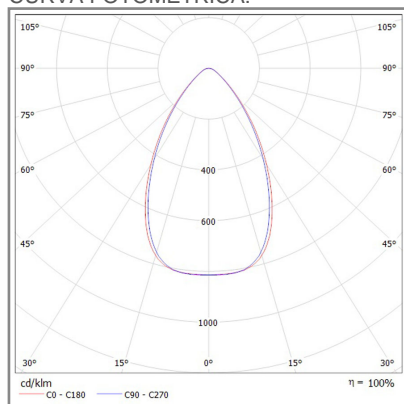

CO1216 **B** **BC** **A** 24W

PRODUCTO EN AGOTAMIENTO

CONSTRULITA
EL SENTIDO DE LA LUZ

Luminario de empotrar fijo, en tecnología Led, 24W de consumo total, 2310 lm. Blanco Cálido 55°. Cuerpo y arillo de termoplástico inyectado, reflector de aluminio acabado en pintura electrostática de alta reflectancia color blanco. Difusor de acrílico frosted. Diver electrónico multivoltaje 127-277V.promedio

PERFORMA

ACCESORIO

Material cuerpo	policarbonato
Material reflector	Aluminio Formado
Material difusor	Acrílico
Instalación de producto	Empotrar
IP	40
Color	Blanco
Garantía	5 años
Consumo total	24W
Flujo de salida	1800lm
Ik	4

DIMENSIONES DEL LUMINARIO:

FUENTE LUMINOSA

Tecnología	LED
Flujo luminoso	2 160 lm
Vida promedio	50 000 h
Tipo de vida	L70
IRC	90 Ra
Temperatura de color	3 000 K
Ángulo de apertura	60 °

CURVA FOTOMÉTRICA: