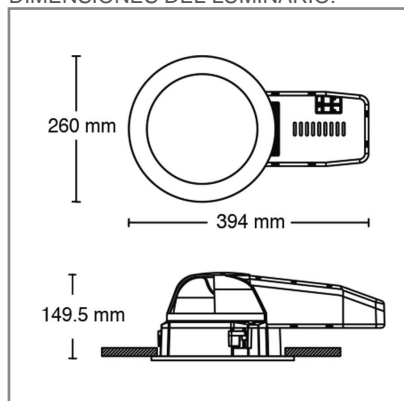

CO1216 **B** **BC** **A** 24W

PRODUCTO EN AGOTAMIENTO

CONSTRULITA
EL SENTIDO DE LA LUZ

Luminario de empotrar fijo, en tecnología Led, 24W de consumo total, 2310 lm. Blanco Cálido 55°. Cuerpo y arillo de termoplástico inyectado, reflector de aluminio acabado en pintura electrostática de alta reflectancia color blanco. Difusor de acrílico frosted. Diver electrónico multivoltaje 127-277V.promedio

PERFORMA

ACCESORIO

Material cuerpo	policarbonato
Material reflector	Aluminio Formado
Material difusor	Acrílico
Instalación de producto	Empotrar
IP	40
Color	Blanco
Garantía	5 años
Consumo total	24W
Flujo de salida	1800lm
Ik	4

DIMENSIONES DEL LUMINARIO:

FUENTE LUMINOSA

Tecnología	LED
Flujo luminoso	2 160 lm
Vida promedio	50 000 h
Tipo de vida	L70
IRC	90 Ra
Temperatura de color	3 000 K
Ángulo de apertura	60 °

CURVA FOTOMÉTRICA: