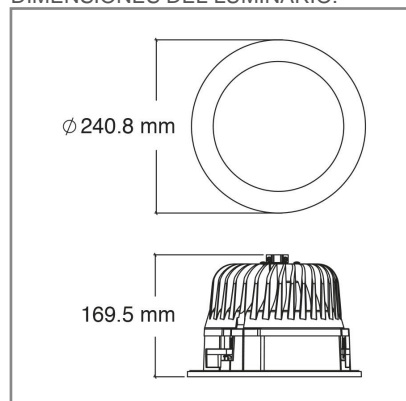

CO1214 **B** **BN** **A** 74W

PRODUCTO ACTIVO

**CONSTRULITA**  
EL SENTIDO DE LA LUZ*Performa Pro del segmento Comercial, Hospitalidad y Servicios de uso Interior para Empotrar en techo de 74 W.*

## ACCESORIO

Material cuerpo	Policarbonato y Aluminio Inyectado
Material reflector	Aluminio especular
Material difusor	Acrílico
Instalación de producto	Empotrar
IP	10
Color	Blanco
Garantía	5 años
Consumo total	74W
Flujo de salida	6629lm
Ik	4

## DIMENSIONES DEL LUMINARIO: