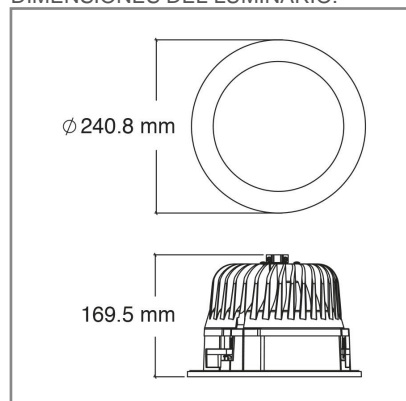

CO1214 **B** **BF** **A** 74W

PRODUCTO ACTIVO

**CONSTRULITA**  
EL SENTIDO DE LA LUZ*Performa Pro del segmento Comercial, Hospitalidad y Servicios de uso Interior para Empotrar en techo de 74 W.*

## ACCESORIO

Material cuerpo	Policarbonato y Aluminio Inyectado
Material reflector	Aluminio Especular
Material difusor	Acrílico
Instalación de producto	Empotrar
IP	10
Color	Blanco
Garantía	5 años
Consumo total	74W
Flujo de salida	6629lm
Ik	4

## DIMENSIONES DEL LUMINARIO: