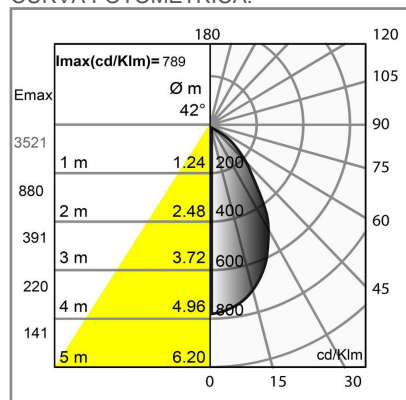

Material cuerpo	Policarbonato y Aluminio Inyectado
Material reflector	Aluminio Especular
Material difusor	Acrílico
Instalación de producto	Empotrar
IP	10
Color	Blanco
Garantía	5 años
Consumo total	74W
Flujo de salida	6629lm
Ik	4

DIMENSIONES DEL LUMINARIO:

FUENTE LUMINOSA

Tecnología	LED
Flujo luminoso	7 623.35 lm
Vida promedio	50 000 h
Tipo de vida	L70
IRC	90 Ra
Temperatura de color	3 000 K
Ángulo de apertura	60 °

CURVA FOTOMÉTRICA: