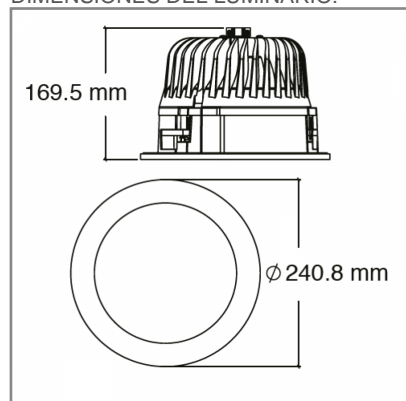

CO1214 **B** **BC** **A** 74W

PRODUCTO ACTIVO

CONSTRULITA
EL SENTIDO DE LA LUZ*Performa Pro del segmento Comercial, Hospitalidad y Servicios de uso Interior para Empotrar en techo de 74 W.*

PERFORMA PRO

ACCESORIO

Material cuerpo	Policarbonato y Aluminio Inyectado
Material reflector	Aluminio Especular
Material difusor	Acrílico
Instalación de producto	Empotrar
IP	10
Color	Blanco
Garantía	5 años
Consumo total	74W
Flujo de salida	6629lm
Ik	4

DIMENSIONES DEL LUMINARIO:

FUENTE LUMINOSA

Tecnología	LED
Flujo luminoso	7 623.35 lm
Vida promedio	50 000 h
Tipo de vida	L70
IRC	90 Ra
Temperatura de color	3 000 K
Ángulo de apertura	60 °

CURVA FOTOMÉTRICA: