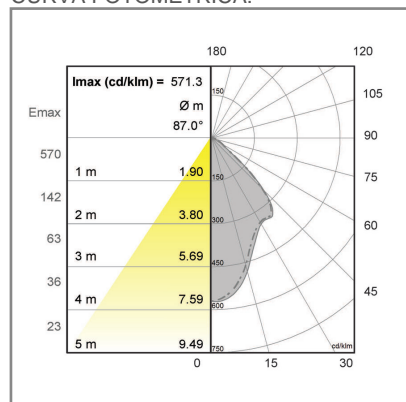

CURVA FOTOMÉTRICA:

SISTEMA ELÉCTRICO Y CONTROL

Equipo	NA
Frecuencia de operación	60 Hz
Factor de potencia	> 0.82
Corriente de entrada	0.11 A
Temperatura de operación	-10 a 40 °C
Distorsiones armónicas (THD)	< 15 %
Voltaje de entrada	127 Vca

La información técnica de los productos está sujeta a cambios sin previo aviso.

www.construlitalighting.com