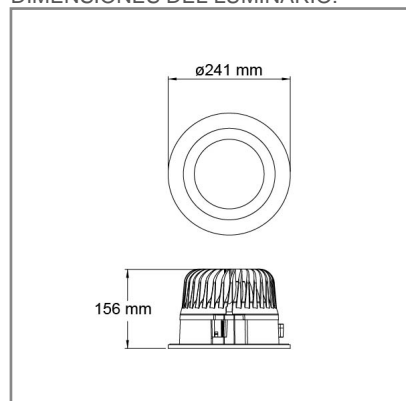

PERFORMA PRO

ACCESORIO

Material cuerpo	Policarbonato y Aluminio Inyectado
Material reflector	Aluminio Especular
Material difusor	Acrílico
Instalación de producto	Empotrar
IP	40
Color	Blanco
Garantía	5 años
Consumo total	15W
Flujo de salida	1032lm
Ik	4

TECNOLOGÍA **LED** AHORRO SUSTENTABLE EFICIENCIA AMBIENTE

DIMENSIONES DEL LUMINARIO:

FUENTE LUMINOSA

Tecnología	LED
Flujo luminoso	1 588 lm
Vida promedio	25 000 h
Tipo de vida	L70
IRC	80 Ra
Temperatura de color	4 000 K
Ángulo de apertura	70 °