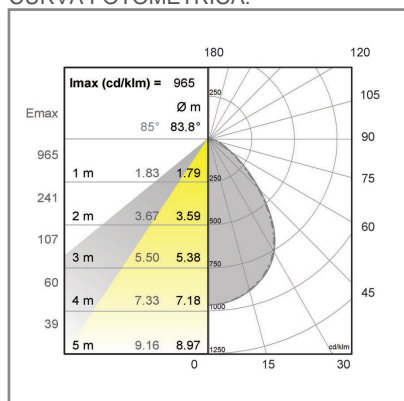

DIMENSIONES DEL LUMINARIO:

FUENTE LUMINOSA

Tecnología	LED
Flujo luminoso	2 104.5 lm
Vida promedio	50 000 h
Tipo de vida	L70
IRC	90 Ra
Temperatura de color	4 000 K
Ángulo de apertura	120 °

CURVA FOTOMÉTRICA: