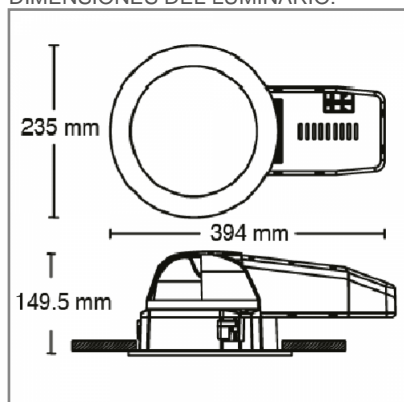

PERFORMA

ACCESORIO

Material cuerpo	Plástico Inyectado
Material reflector	Aluminio Formado
Material difusor	Acrílico
Instalación de producto	Empotrar
IP	40
Color	Blanco
Garantía	5 años
Consumo total	22W
Flujo de salida	1830lm
Ik	4

DIMENSIONES DEL LUMINARIO:

FUENTE LUMINOSA

Tecnología	LED
Flujo luminoso	2 104.5 lm
Vida promedio	50 000 h
Tipo de vida	L70
IRC	90 Ra
Temperatura de color	4 000 K
Ángulo de apertura	120 °

CURVA FOTOMÉTRICA: