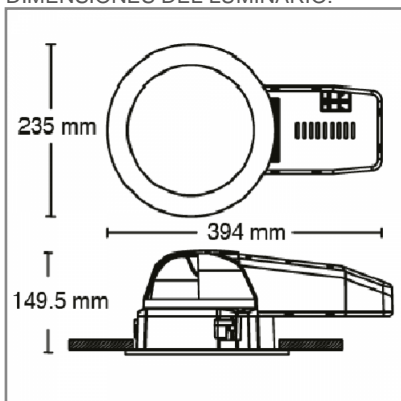

CO1024 **B** **BC** **A** 24W

PRODUCTO ACTIVO

CONSTRULITA
EL SENTIDO DE LA LUZ*Luminario en termoplástico. Reflector de aluminio Formado. Difusor de acrílico frosted. Atenuación 0-10V.*

PERFORMA

ACCESORIO

Material cuerpo	Plástico Inyectado
Material reflector	Aluminio Formado
Material difusor	Acrílico
Instalación de producto	Empotrar
IP	40
Color	Blanco
Garantía	5 años
Consumo total	24W
Flujo de salida	1750lm
Ik	4

DIMENSIONES DEL LUMINARIO:

FUENTE LUMINOSA

Tecnología	LED
Flujo luminoso	2 012.5 lm
Vida promedio	50 000 h
Tipo de vida	L70
IRC	95 Ra
Temperatura de color	3 000 K
Ángulo de apertura	120 °

CURVA FOTOMÉTRICA: