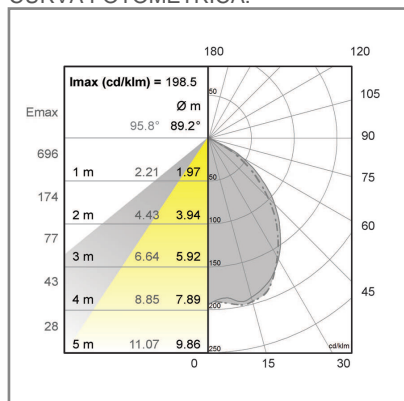

CO8021 **B** **41** **A** 2X26W

PRODUCTO OBSOLETO

CONSTRULITA
EL SENTIDO DE LA LUZ

Candel Pro del segmento Comercial, Hospitalidad y Servicios de uso Interior para Suspender en techo de 2X26 W. Requiere Varilla de extensión (no incluida): AC8001B de 1m, AC8038 de 1.5m ó AC8020B de 2m.

DIMENSIONES DEL LUMINARIO:

FUENTE LUMINOSA

Tecnología	Fluorescente Compacta
Base	GX24Q4
Vida promedio	10 000 h
Tipo de vida	L70
IRC	82 Ra
Temperatura de color	4 100 K
Ángulo de apertura	89 °

CURVA FOTOMÉTRICA: