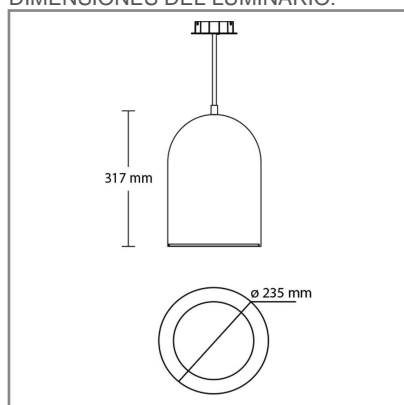

CO8021 **B** **41** **A** 2X26W

PRODUCTO OBSOLETO

CONSTRULITA
EL SENTIDO DE LA LUZ

Candel Pro del segmento Comercial, Hospitalidad y Servicios de uso Interior para Suspender en techo de 2X26 W. Requiere Varilla de extensión (no incluida): AC8001B de 1m, AC8038 de 1.5m ó AC8020B de 2m.

CANDEL PRO

ACCESORIO

Material cuerpo	Aluminio Rechazado
Material reflector	Plástico Metalizado
Material difusor	Cristal Templado
Instalación de producto	Suspender
IP	20
Color	Blanco
Consumo total	2X26W
Flujo de salida	1345lm

DIMENSIONES DEL LUMINARIO:

FUENTE LUMINOSA

Tecnología	Fluorescente Compacta
Base	GX24Q4
Vida promedio	10 000 h
Tipo de vida	L70
IRC	82 Ra
Temperatura de color	4 100 K
Ángulo de apertura	89 °

CURVA FOTOMÉTRICA: