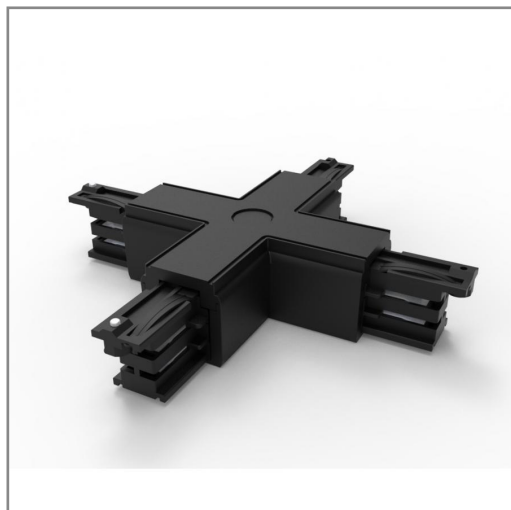

AC5431 **N**

PRODUCTO ACTIVO

CONSTRULITA
EL SENTIDO DE LA LUZ*Conector "en cruz" para riel de 3 fases.*

CYLINDER

ACCESORIO

Material cuerpo	Plástico
Instalación de producto	Sobreponer en Riel
Color	Negro
Garantía	2 años

DIMENSIONES DEL LUMINARIO:

FUENTE LUMINOSA

Tipo de vida

L70

CURVA FOTOMÉTRICA:

SISTEMA ELÉCTRICO Y CONTROL

La información técnica de los productos está sujeta a cambios sin previo aviso.
www.construlitalighting.com