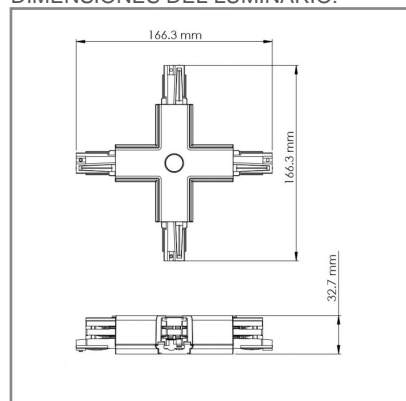

AC5431 **N**

PRODUCTO ACTIVO

CONSTRULITA
EL SENTIDO DE LA LUZ*Conector "en cruz" para riel de 3 fases.*

CYLINDER

ACCESORIO

Material cuerpo	Plástico
Instalación de producto	Sobreponer en Riel
Color	Negro
Garantía	2 años

DIMENSIONES DEL LUMINARIO:

FUENTE LUMINOSA

Tipo de vida

L70

CURVA FOTOMÉTRICA:

SISTEMA ELÉCTRICO Y CONTROL

La información técnica de los productos está sujeta a cambios sin previo aviso.
www.construlitalighting.com