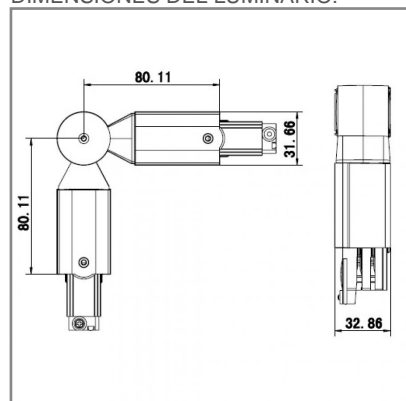

AC5430 **N**

PRODUCTO ACTIVO

CONSTRULITA
EL SENTIDO DE LA LUZ

Conector Flexible para Riel de 3 fases, para armar sistemas de riel a 180° (horizontal) o 90° (perpendicular) y cualquier ángulo dentro de dicho rango.

CYLINDER

ACCESORIO

Material cuerpo	Plastico
Instalación de producto	Sobreponer en Riel
Color	Negro
Garantía	2 años
Peso	0.13kg

DIMENSIONES DEL LUMINARIO:

FUENTE LUMINOSA

Tipo de vida	L70
--------------	-----

CURVA FOTOMÉTRICA:

SISTEMA ELÉCTRICO Y CONTROL

La información técnica de los productos está sujeta a cambios sin previo aviso.

www.construlitalighting.com