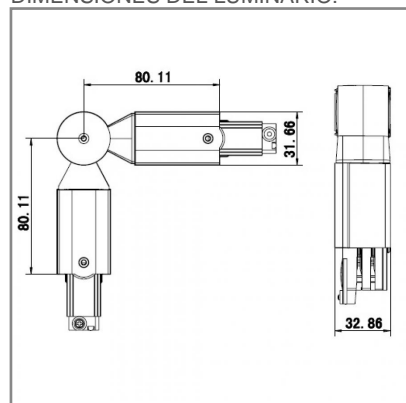

AC5430 **B**

PRODUCTO ACTIVO

CONSTRULITA
EL SENTIDO DE LA LUZ

Conector Flexible para Riel de 3 fases, para armar sistemas de riel a 180° (horizontal) o 90° (perpendicular) y cualquier ángulo dentro de dicho rango.

CYLINDER

ACCESORIO

Material cuerpo	Plástico
Instalación de producto	Sobreponer en Riel
Color	Blanco
Garantía	2 años
Peso	0.13kg

DIMENSIONES DEL LUMINARIO:

FUENTE LUMINOSA

Tipo de vida	L70
--------------	-----

CURVA FOTOMÉTRICA:

SISTEMA ELÉCTRICO Y CONTROL

La información técnica de los productos está sujeta a cambios sin previo aviso.
www.construlitalighting.com