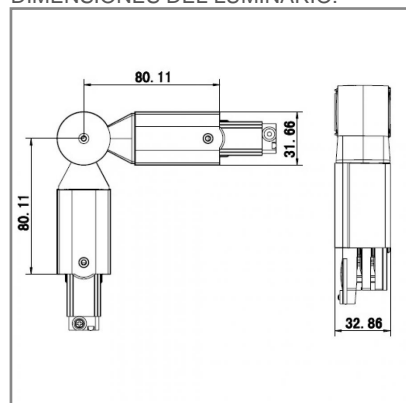

AC5430 **B**

PRODUCTO ACTIVO

**CONSTRULITA**  
EL SENTIDO DE LA LUZ

Conector Flexible para Riel de 3 fases, para armar sistemas de riel a 180° (horizontal) o 90° (perpendicular) y cualquier ángulo dentro de dicho rango.

## ACCESORIO

Material cuerpo	Plástico
Instalación de producto	Sobreponer en Riel
Color	Blanco
Garantía	2 años
Peso	0.13kg

## DIMENSIONES DEL LUMINARIO: