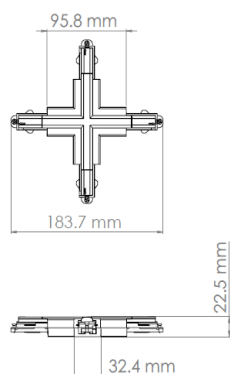

AC5093 **N**

PRODUCTO EN AGOTAMIENTO

**CONSTRULITA**  
EL SENTIDO DE LA LUZ

Conector de cruz, para Riel ELEMENTAL

CYLINDER ELEMENTAL

ACCESORIO

Material cuerpo	Plástico Inyectado
Instalación de producto	Sobreponer en Riel
IP	20
Color	Negro
Garantía	5 años
Ik	6

**NOM**

DIMENSIONES DEL LUMINARIO:

FUENTE LUMINOSA

Tipo de vida	L70
--------------	-----

CURVA FOTOMÉTRICA:

SISTEMA ELÉCTRICO Y CONTROL

Equipo	NA
Temperatura de operación	-10 a 40 °C

La información técnica de los productos está sujeta a cambios sin previo aviso.