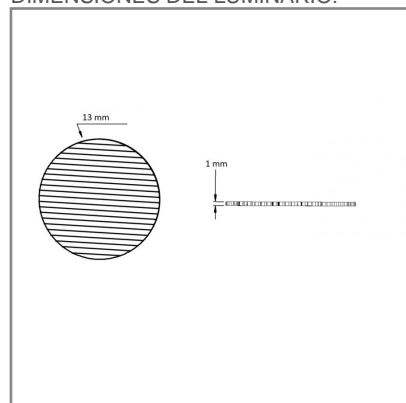

AC5055 **N**

PRODUCTO ACTIVO

**CONSTRULITA**  
EL SENTIDO DE LA LUZ*Filtro difusor que brinda mayor confort visual en acabado estriado,*

CUBIC PRO

ACCESORIO

Material cuerpo	Vidrio
Material difusor	Acrílico
Instalación de producto	Sobreponer en Riel
IP	20
Color	Negro
Garantía	5 años
Ik	3

DIMENSIONES DEL LUMINARIO:

FUENTE LUMINOSA

Tipo de vida	L70
--------------	-----

CURVA FOTOMÉTRICA:

SISTEMA ELÉCTRICO Y CONTROL

Equipo	NA
Temperatura de operación	-10 a 40 °C

La información técnica de los productos está sujeta a cambios sin previo aviso.