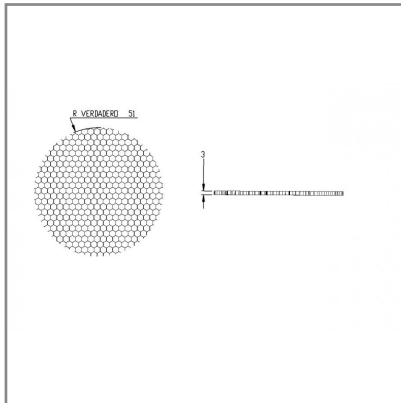

AC5054 **N**

PRODUCTO ACTIVO

CONSTRULITA
EL SENTIDO DE LA LUZ*Cortador tipo panel antideslumbrante*

CUBIC PRO

ACCESORIO

Material cuerpo	Aluminio
Instalación de producto	Sobreponer en Riel
IP	20
Color	Negro
Garantía	5 años
Ik	6

DIMENSIONES DEL LUMINARIO:

FUENTE LUMINOSA

Tipo de vida L70

CURVA FOTOMÉTRICA:

SISTEMA ELÉCTRICO Y CONTROL

Equipo	NA
Temperatura de operación	-10 a 40 °C

La información técnica de los productos está sujeta a cambios sin previo aviso.