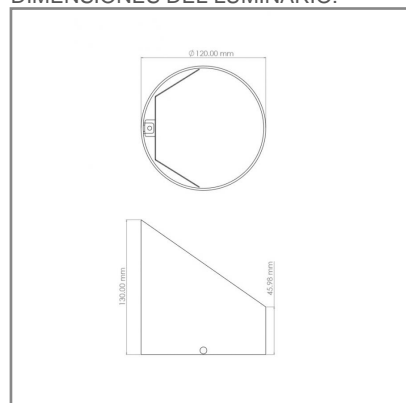

AC5052 **B**

PRODUCTO ACTIVO

CONSTRULITA
EL SENTIDO DE LA LUZ*Vicera CUBIC evita deslumbramientos con un reflector interior negro.*

CUBIC PRO

ACCESORIO

Material cuerpo	Aluminio
Instalación de producto	Sobreponer en Riel
IP	20
Color	Blanco
Garantía	5 años
Ik	6

DIMENSIONES DEL LUMINARIO:

FUENTE LUMINOSA

Tipo de vida	L70
--------------	-----

CURVA FOTOMÉTRICA:

SISTEMA ELÉCTRICO Y CONTROL

Equipo	NA
Temperatura de operación	-10 a 40 °C

La información técnica de los productos está sujeta a cambios sin previo aviso.