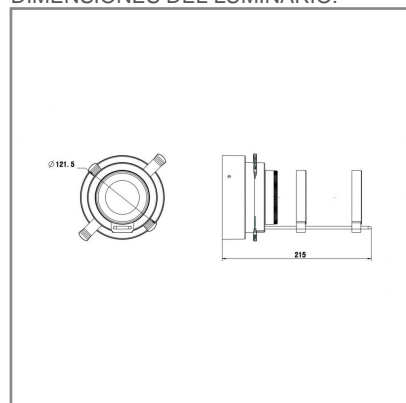

AC5051 **B**

PRODUCTO ACTIVO

CONSTRULITA
EL SENTIDO DE LA LUZ

Cortador de aluminio con dos lentes ajustables obtener un control preciso logrando enmarcar la luz y destacar objetos. tales como logotipos, cuadros, productos.

CUBIC PRO

ACCESORIO

Material cuerpo	Aluminio
Instalación de producto	Sobreponer en Riel
IP	20
Color	Blanco
Garantía	5 años
Ik	6

DIMENSIONES DEL LUMINARIO:

FUENTE LUMINOSA

Tipo de vida	L70
--------------	-----

CURVA FOTOMÉTRICA:

SISTEMA ELÉCTRICO Y CONTROL

Equipo	NA
Temperatura de operación	-10 a 40 °C

La información técnica de los productos está sujeta a cambios sin previo aviso.
www.construlitalighting.com