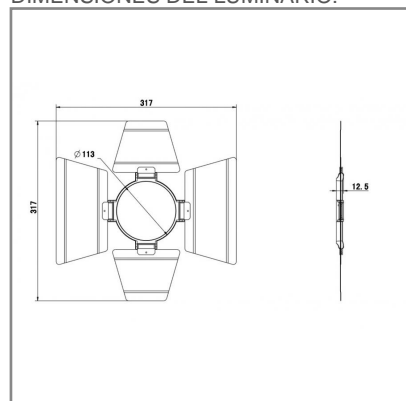

DIMENSIONES DEL LUMINARIO:

FUENTE LUMINOSA

Tipo de vida	L70

CURVA FOTOMÉTRICA:

SISTEMA ELÉCTRICO Y CONTROL

Equipo	NA
Temperatura de operación	-10 a 40 °C

La información técnica de los productos está sujeta a cambios sin previo aviso.

www.construlitalighting.com