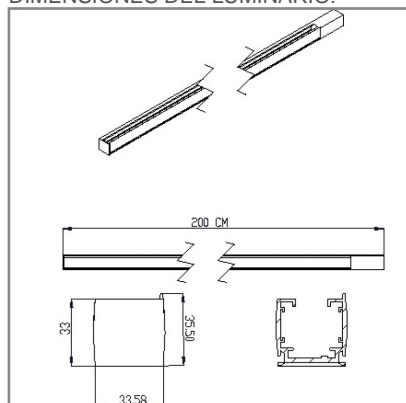

AC5003 **N**

PRODUCTO ACTIVO

CONSTRULITA
EL SENTIDO DE LA LUZ*Riel de 1 fase, en 2 metros de longitud para luminarios atenuables de las familias ECUS PRO y CYLYNDER PRO*

CYLINDER

ACCESORIO

Material cuerpo	Aluminio Extruido
Instalación de producto	Sobreponer
IP	40
Color	Negro
Garantía	5 años
Ik	6

NOM

DIMENSIONES DEL LUMINARIO:

FUENTE LUMINOSA

Tipo de vida	L70
--------------	-----

CURVA FOTOMÉTRICA:

SISTEMA ELÉCTRICO Y CONTROL

Equipo	NA
Método de control	0-10V
Atenuación mínima	10 %

La información técnica de los productos está sujeta a cambios sin previo aviso.