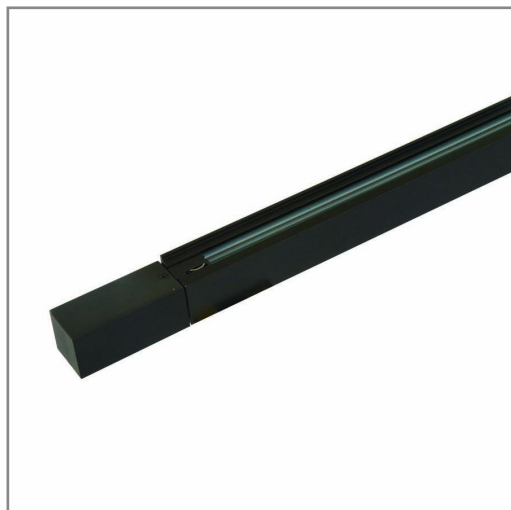

AC5003 **N**

PRODUCTO ACTIVO

CONSTRULITA
EL SENTIDO DE LA LUZ*Riel de 1 fase, en 2 metros de longitud para luminarios atenuables de las familias ECUS PRO y CYLYNDER PRO*

CYLINDER

ACCESORIO

Material cuerpo	Aluminio Extruido
Instalación de producto	Sobreponer
IP	40
Color	Negro
Garantía	5 años
Ik	6

NOM

DIMENSIONES DEL LUMINARIO:

FUENTE LUMINOSA

Tipo de vida	L70
--------------	-----

CURVA FOTOMÉTRICA:

SISTEMA ELÉCTRICO Y CONTROL

Equipo	NA
Método de control	0-10V
Atenuación mínima	10 %

La información técnica de los productos está sujeta a cambios sin previo aviso.