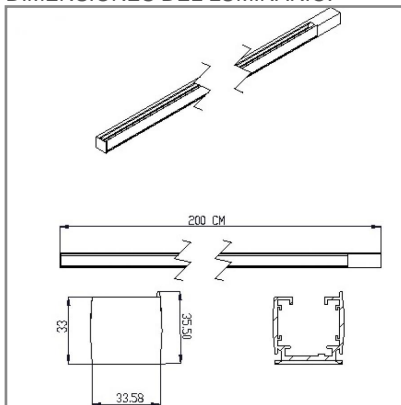

AC5003 **B**

PRODUCTO ACTIVO

**CONSTRULITA**  
EL SENTIDO DE LA LUZ*Riel de 1 fase, en 2 metros de longitud para luminarios atenuables de las familias ECUS PRO y CYLYNDER PRO*

CYLINDER

ACCESORIO

Material cuerpo	Aluminio Extruido
Instalación de producto	Sobreponer
IP	40
Color	blanco
Garantía	5 años
Ik	6

**NOM**

DIMENSIONES DEL LUMINARIO:

FUENTE LUMINOSA

Tipo de vida	L70
--------------	-----

CURVA FOTOMÉTRICA:

SISTEMA ELÉCTRICO Y CONTROL

Equipo	NA
Método de control	0-10V
Atenuación mínima	10 %

La información técnica de los productos está sujeta a cambios sin previo aviso.