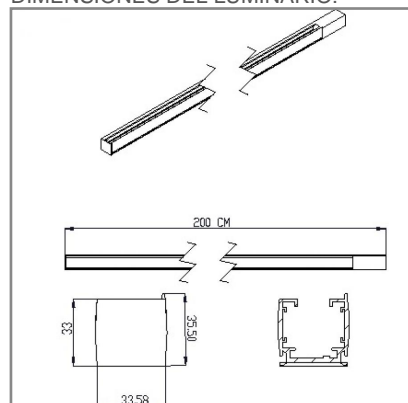

AC5002 **N**

PRODUCTO ACTIVO

CONSTRULITA
EL SENTIDO DE LA LUZ*Riel de 3 fases en 2 metros de longitud para ECUS PRO, CYLYNDER PRO y CUBIC.*

CYLINDER

ACCESORIO

Material cuerpo	Aluminio
Instalación de producto	Sobreponer
Color	Negro
Garantía	2 años
Largo	2000mm

DIMENSIONES DEL LUMINARIO:

FUENTE LUMINOSA

Tipo de vida	L70
--------------	-----

CURVA FOTOMÉTRICA:

SISTEMA ELÉCTRICO Y CONTROL

La información técnica de los productos está sujeta a cambios sin previo aviso.
www.construlitalighting.com