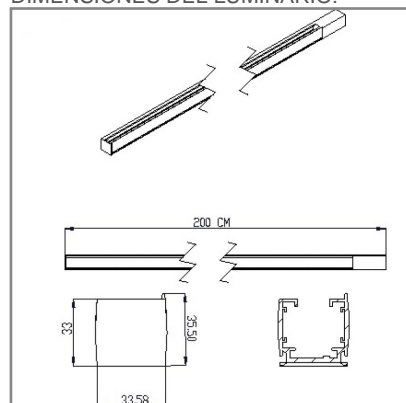

AC5002 **B**

PRODUCTO ACTIVO

CONSTRULITA
EL SENTIDO DE LA LUZ*Riel de 3 fases en 2 metros de longitud para ECUS PRO, CYLYNDER PRO y CUBIC.*

CYLINDER

ACCESORIO

Material cuerpo	Aluminio
Instalación de producto	Sobreponer
Color	Blanco
Garantía	1 años
Largo	2000mm

DIMENSIONES DEL LUMINARIO:

FUENTE LUMINOSA

Tipo de vida	L70
--------------	-----

CURVA FOTOMÉTRICA:

SISTEMA ELÉCTRICO Y CONTROL

La información técnica de los productos está sujeta a cambios sin previo aviso.
www.construlitalighting.com