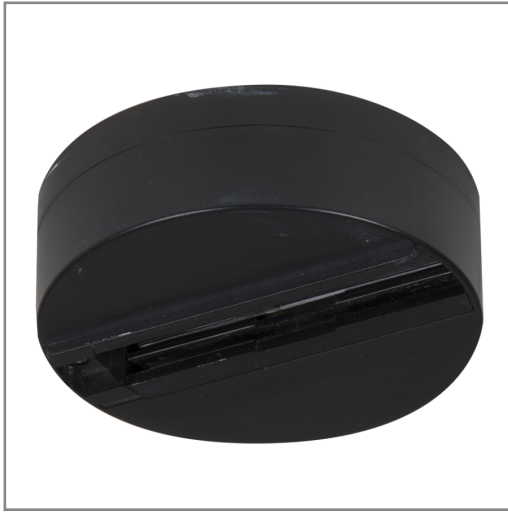

AC4050 **N**

PRODUCTO ACTIVO

CONSTRULITA
EL SENTIDO DE LA LUZ

Canopy de sobreponer con riel de 3 fases para luminarias CUBIC PRO (CO5080NBCA, CO5062NBCA), ECUS PRO (CO5071NBCA, CO5071NBFA) y CYLINDER PRO (CO5110NBCA, CO5039NBCB)

CUBIC PRO

ACCESORIO

Material cuerpo	Plástico
Instalación de producto	Sobreponer
Color	Negro
Garantía	1 años

NOM

DIMENSIONES DEL LUMINARIO:

FUENTE LUMINOSA

Tipo de vida	L70
--------------	-----

CURVA FOTOMÉTRICA: