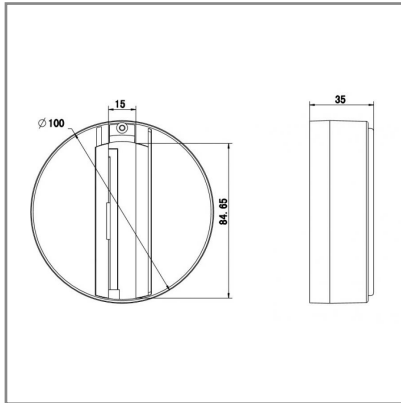

AC4050 **N**

PRODUCTO ACTIVO

CONSTRULITA
EL SENTIDO DE LA LUZ

Canopy de sobreponer con riel de 3 fases para luminarias CUBIC PRO (CO5080NBCA, CO5062NBCA), ECUS PRO (CO5071NBCA, CO5071NBFA) y CYLINDER PRO (CO5110NBCA, CO5039NBCB)

CUBIC PRO

ACCESORIO

Material cuerpo	Plástico
Instalación de producto	Sobreponer
Color	Negro
Garantía	1 años

NOM

DIMENSIONES DEL LUMINARIO:

FUENTE LUMINOSA

Tipo de vida	L70
--------------	-----

CURVA FOTOMÉTRICA: