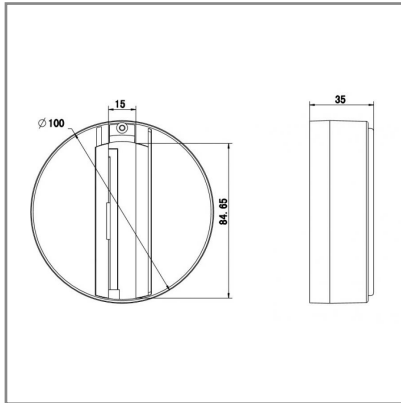

AC4050 **B**

PRODUCTO ACTIVO

**CONSTRULITA**  
EL SENTIDO DE LA LUZ

Canopy de sobreponer con riel de 3 fases para luminarias CUBIC PRO (CO5080BBCA, CO5062BBCA), ECUS PRO (CO5071BBCA, CO5071BBFA) y CYLINDER PRO (CO5110BBCA, CO5039BBCEB).

## ACCESORIO

Material cuerpo	Plástico Inyectado
Instalación de producto	Sobreponer
IP	20
Color	Blanco
Garantía	5 años
Ik	6

**NOM**

## DIMENSIONES DEL LUMINARIO: