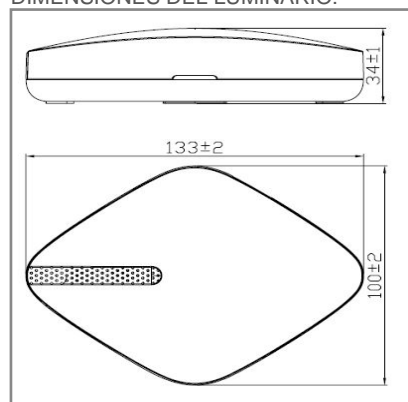

AC1240 **B** 1W

PRODUCTO EN AGOTAMIENTO

CONSTRULITA
EL SENTIDO DE LA LUZ

Gateway es un accesorio de control por ZigBee que permite controlar hasta 36 luminarios con adaptadores ZigBee. Convierte protocolo TCP/IP (Internet router) a protocolo ZigBee HA Inalámbrico. Hasta 40 m de distancia. 1 Entrada para Ethernet RJ45 (TCP/IP). Adaptador: Tensión: 100 - 240 V~ Frecuencia: 50/60 Hz Corriente: 0,2 A Potencia: 1 W

ZIGBEE

ACCESORIO

Material cuerpo	Plástico
IP	20
Color	Blanco
Alto	133mm
Ancho	34mm
Largo	100mm
Consumo total	1W

DIMENSIONES DEL LUMINARIO:

FUENTE LUMINOSA

Tipo de vida	L70
--------------	-----

CURVA FOTOMÉTRICA: