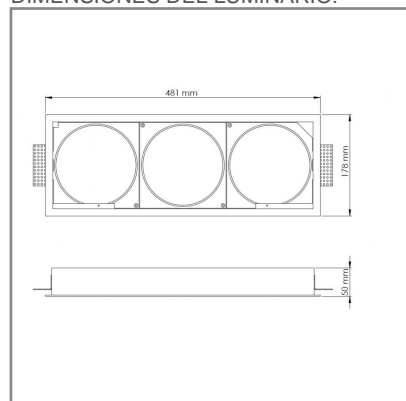

AC1077 **B**

PRODUCTO EN AGOTAMIENTO

CONSTRULITA
EL SENTIDO DE LA LUZ*Placa triple para empotrar Cylinder Pro, de doble vista: con o sin marco.*

CYLINDER

ACCESORIO

Material cuerpo	Aluminio
Instalación de producto	Empotrar
IP	40
Color	Blanco
Garantía	5 años
Ik	6

DIMENSIONES DEL LUMINARIO:

FUENTE LUMINOSA

Tipo de vida	L70
--------------	-----

CURVA FOTOMÉTRICA:

SISTEMA ELÉCTRICO Y CONTROL

Equipo	NA
Temperatura de operación	-10 a 40 °C

La información técnica de los productos está sujeta a cambios sin previo aviso.