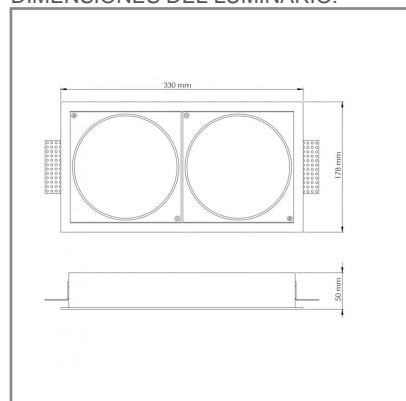

AC1075 **N**

PRODUCTO EN AGOTAMIENTO

CONSTRULITA
EL SENTIDO DE LA LUZ*Placa doble para empotrar Cylinder Pro, de doble vista: con o sin marco.*

CYLINDER

ACCESORIO

Material cuerpo	Aluminio
Instalación de producto	Empotrar
IP	40
Color	Negro
Garantía	5 años
Ik	6

DIMENSIONES DEL LUMINARIO:

FUENTE LUMINOSA

Tipo de vida	L70
--------------	-----

CURVA FOTOMÉTRICA:

SISTEMA ELÉCTRICO Y CONTROL

Equipo	NA
Temperatura de operación	-10 a 40 °C

La información técnica de los productos está sujeta a cambios sin previo aviso.