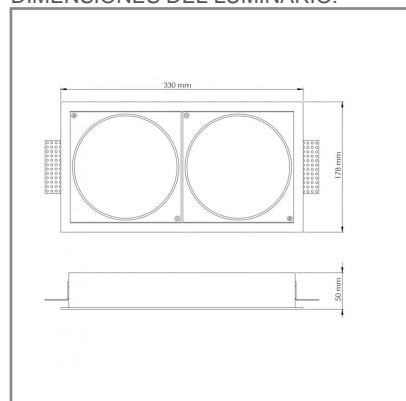

AC1075 **B**

PRODUCTO EN AGOTAMIENTO

CONSTRULITA
EL SENTIDO DE LA LUZ*Placa doble para empotrar Cylinder Pro, de doble vista: con o sin marco.*

CYLINDER

ACCESORIO

Material cuerpo	Aluminio
Instalación de producto	Empotrar
IP	40
Color	Blanco
Garantía	5 años
Ik	6

DIMENSIONES DEL LUMINARIO:

FUENTE LUMINOSA

Tipo de vida	L70
--------------	-----

CURVA FOTOMÉTRICA:

SISTEMA ELÉCTRICO Y CONTROL

Equipo	NA
Temperatura de operación	-10 a 40 °C

La información técnica de los productos está sujeta a cambios sin previo aviso.