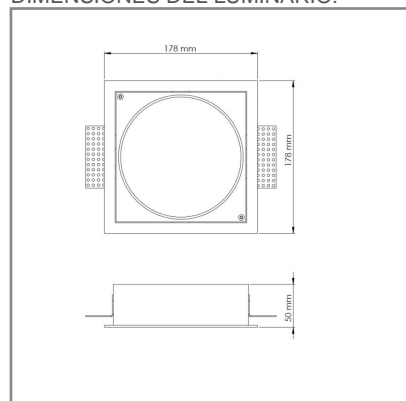

AC1074 **N**

PRODUCTO ACTIVO

**CONSTRULITA**  
EL SENTIDO DE LA LUZ*Placa sencilla para empotrar Cylinder Pro, de doble vista: con o sin marco.*

## DIMENSIONES DEL LUMINARIO: