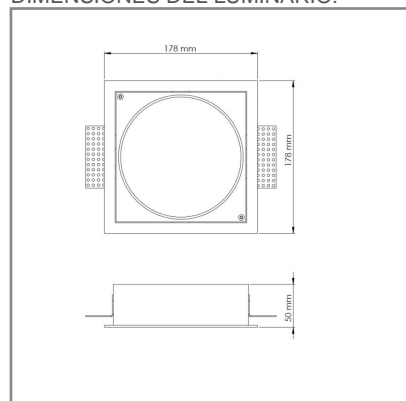

AC1074 **B**

PRODUCTO ACTIVO

CONSTRULITA
EL SENTIDO DE LA LUZ*Placa sencilla para empotrar Cylinder Pro, de doble vista: con o sin marco.*

CYLINDER

ACCESORIO

Material cuerpo	Aluminio
Instalación de producto	Empotrar
IP	40
Color	Blanco
Garantía	5 años
Ik	6

DIMENSIONES DEL LUMINARIO:

FUENTE LUMINOSA

Tipo de vida	L70
--------------	-----

CURVA FOTOMÉTRICA:

SISTEMA ELÉCTRICO Y CONTROL

Equipo	NA
Temperatura de operación	-10 a 40 °C

La información técnica de los productos está sujeta a cambios sin previo aviso.