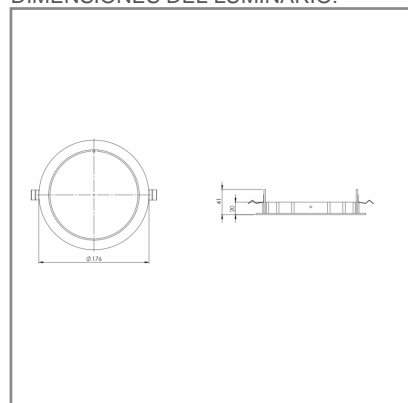

AC1072 **N**

PRODUCTO ACTIVO

CONSTRULITA
EL SENTIDO DE LA LUZ*Arillo sencillo para empotrar Cylinder Pro*

CYLINDER

ACCESORIO

Material cuerpo	Aluminio
Instalación de producto	Empotrar
IP	40
Color	Negro
Garantía	5 años
Ik	6

DIMENSIONES DEL LUMINARIO:

FUENTE LUMINOSA

Tipo de vida	L70
--------------	-----

CURVA FOTOMÉTRICA:

SISTEMA ELÉCTRICO Y CONTROL

Equipo	NA
Temperatura de operación	-10 a 40 °C

La información técnica de los productos está sujeta a cambios sin previo aviso.