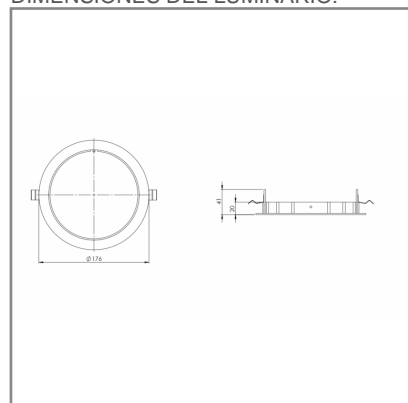

AC1072 **B**

PRODUCTO ACTIVO

CONSTRULITA
EL SENTIDO DE LA LUZ*Arillo sencillo para empotrar Cylinder Pro*

CYLINDER

ACCESORIO

Material cuerpo	Aluminio
Instalación de producto	Empotrar
IP	40
Color	Blanco
Garantía	5 años
Ik	6

DIMENSIONES DEL LUMINARIO:

FUENTE LUMINOSA

Tipo de vida	L70
--------------	-----

CURVA FOTOMÉTRICA:

SISTEMA ELÉCTRICO Y CONTROL

Equipo	NA
Temperatura de operación	-10 a 40 °C

La información técnica de los productos está sujeta a cambios sin previo aviso.