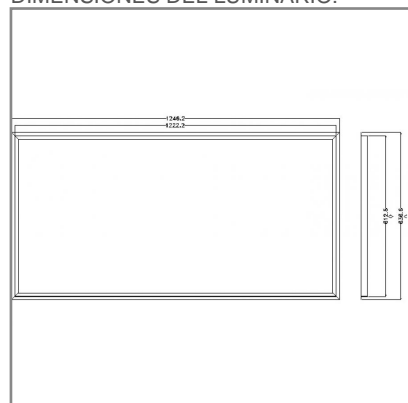

AC1071 **B**

PRODUCTO ACTIVO

**CONSTRULITA**  
EL SENTIDO DE LA LUZ

Marco para plafón corrido. Corte a 1220x610mm

## ACCESORIO

Material cuerpo	Aluminio Extruido
Material difusor	Acrílico
Instalación de producto	Empotrar
IP	10
Color	Blanco
Garantía	5 años
Ik	4

## DIMENSIONES DEL LUMINARIO: