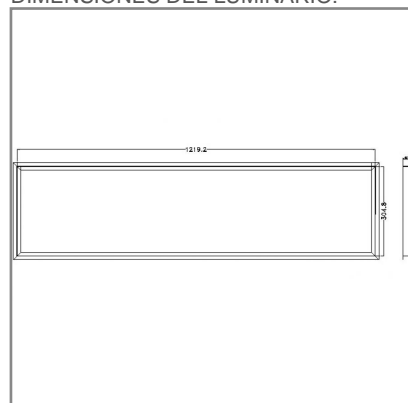

AC1070 **B**

PRODUCTO ACTIVO

**CONSTRULITA**  
EL SENTIDO DE LA LUZ*Marco de plafón corrido. Corte a 1220x305mm.*

SOFTLIGHT

ACCESORIO

Material cuerpo	Aluminio Extruido
Material difusor	Acrílico
Instalación de producto	Empotrar
IP	10
Color	Blanco
Garantía	5 años
Ik	4

DIMENSIONES DEL LUMINARIO:

FUENTE LUMINOSA

Tipo de vida	L70
--------------	-----

CURVA FOTOMÉTRICA:

SISTEMA ELÉCTRICO Y CONTROL

Equipo	NA
Método de control	0-10V
Atenuación mínima	10 %

La información técnica de los productos está sujeta a cambios sin previo aviso.