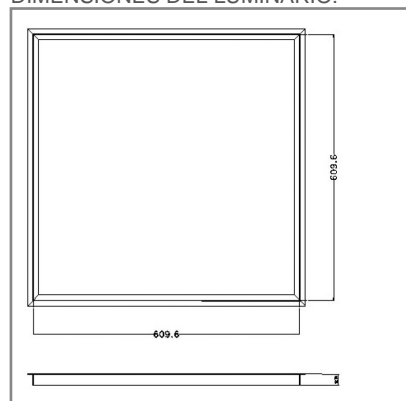

AC1069 **B**

PRODUCTO ACTIVO

CONSTRULITA
EL SENTIDO DE LA LUZ

Marco para plafón corrido. Corte a 610mm

SOFTLIGHT

ACCESORIO

Material cuerpo	Aluminio Extruido
Material difusor	Acrílico
Instalación de producto	Empotrar
IP	10
Color	Blanco
Garantía	5 años
Ik	4

DIMENSIONES DEL LUMINARIO:

FUENTE LUMINOSA

Tipo de vida	L70
--------------	-----

CURVA FOTOMÉTRICA:

SISTEMA ELÉCTRICO Y CONTROL

Equipo	NA
Método de control	0-10V
Atenuación mínima	10 %

La información técnica de los productos está sujeta a cambios sin previo aviso.