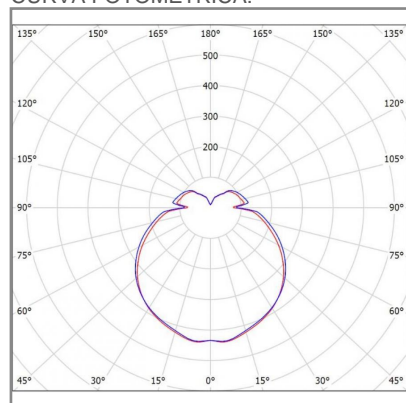

## SPAZZIO

## ACCESORIO

Material cuerpo	Aluminio
Material reflector	Acrílico
Instalación de producto	Luminaria de Mesa
IP	20
Color	Blanco
Garantía	5 años
Consumo total	34W
Flujo de salida	2600lm

**NOM** **TECNOLOGÍA LED** AHORRO SUSTENTABLE EFICIENCIA AMBIENTE

## DIMENSIONES DEL LUMINARIO:

## CURVA FOTOMÉTRICA: