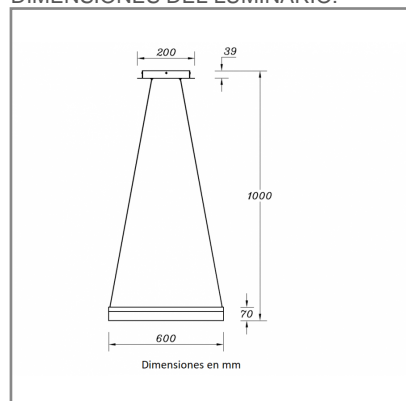

## SPAZZIO

## ACCESORIO

Material cuerpo	Aluminio
Material reflector	Acrílico
Instalación de producto	Luminaria de Mesa
IP	20
Color	Blanco
Garantía	5 años
Consumo total	34W
Flujo de salida	2600lm

**NOM** **TECNOLOGÍA LED** AHORRO SUSTENTABLE EFICIENCIA AMBIENTE

## DIMENSIONES DEL LUMINARIO: