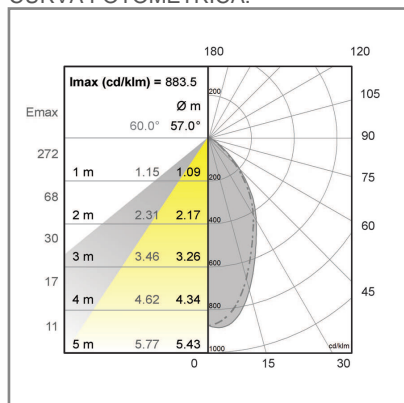

RE1139 **B** **BC** **D** 4.5W

PRODUCTO OBSOLETO

CONSTRULITA
EL SENTIDO DE LA LUZ*Nouva del segmento Comercial, Hospitalidad y Servicios de uso Interior para Empotrar en techo de 4,5 W*

NOUVA

ACCESORIO

Material cuerpo	Aluminio Inyectado
Material difusor	Acrílico Frost
Instalación de producto	Empotrar
IP	10
Color	Blanco
Consumo total	4.5W
Flujo de salida	310lm

TECNOLOGÍA **LED** AHORRO SUSTENTABLE EFICIENCIA AMBIENTE

DIMENSIONES DEL LUMINARIO:

FUENTE LUMINOSA

Tecnología	LED
Vida promedio	50,000 h
Tipo de vida	L70
IRC	80 Ra
Temperatura de color	3000 K
Ángulo de apertura	60 °

CURVA FOTOMÉTRICA:

SISTEMA ELÉCTRICO Y CONTROL

Frecuencia de operación	60 Hz
Factor de potencia	> 0.95
Corriente de entrada	0.038 A
Temperatura de operación	-20 a 40 °C
Distorsiones armónicas (THD)	< 25 %