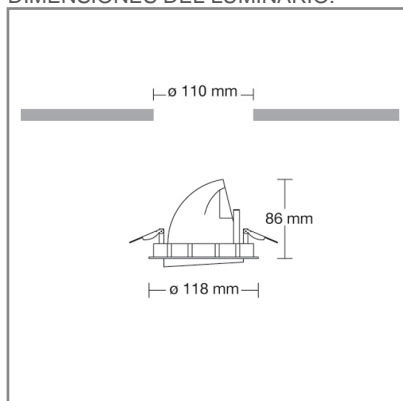

RE1139 **B** **BC** **D** 4.5W

PRODUCTO OBSOLETO

CONSTRULITA
EL SENTIDO DE LA LUZ*Nouva del segmento Comercial, Hospitalidad y Servicios de uso Interior para Empotrar en techo de 4,5 W*

NOUVA

ACCESORIO

Material cuerpo	Aluminio Inyectado
Material difusor	Acrílico Frost
Instalación de producto	Empotrar
IP	10
Color	Blanco
Consumo total	4.5W
Flujo de salida	310lm

TECNOLOGÍA **LED** AHORRO SUSTENTABLE EFICIENCIA AMBIENTE

DIMENSIONES DEL LUMINARIO:

FUENTE LUMINOSA

Tecnología	LED
Vida promedio	50,000 h
Tipo de vida	L70
IRC	80 Ra
Temperatura de color	3000 K
Ángulo de apertura	60 °

CURVA FOTOMÉTRICA:

SISTEMA ELÉCTRICO Y CONTROL

Frecuencia de operación	60 Hz
Factor de potencia	> 0.95
Corriente de entrada	0.038 A
Temperatura de operación	-20 a 40 °C
Distorsiones armónicas (THD)	< 25 %