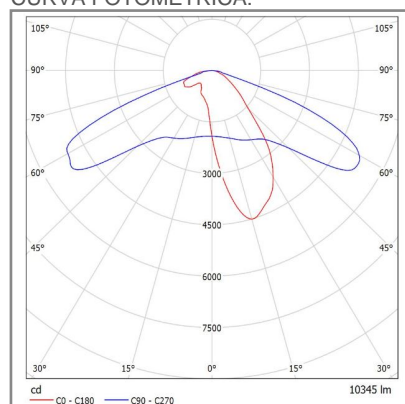

DIMENSIONES DEL LUMINARIO:

FUENTE LUMINOSA

Tecnología	LED
Vida promedio	50,000 h
Tipo de vida	L70
IRC	85 Ra
Temperatura de color	5000 K
Ángulo de apertura	curva tipo II Media °

CURVA FOTOMÉTRICA:

SISTEMA ELÉCTRICO Y CONTROL