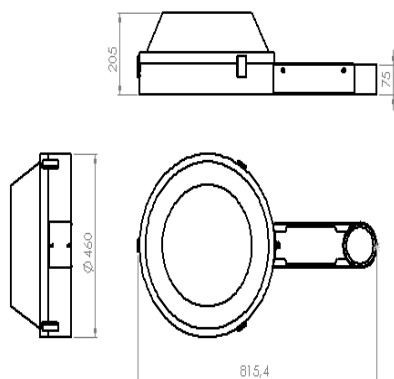

OU9086 **F** **BF** **A** 80W

PRODUCTO ACTIVO

CONSTRULITA
EL SENTIDO DE LA LUZ

URBAN CITY, es un luminario para punta de poste con cuerpo en inyección de aluminio acabado en pintura horneada micropulverizada color grafito, con tecnología LED. Su diseño contemporáneo lo hace adecuado para zonas urbanas peatonales, parques, jardines y calles de fraccionamientos privados.

URBAN CITY

ACCESORIO

Material cuerpo	Aluminio Inyectado
Material reflector	Aluminio en gris
Material difusor	PMMA
Instalación de producto	Punta de Poste
IP	65
Color	Grafito
Garantía	5 años
Consumo total	80W
Flujo de salida	8500lm

DIMENSIONES DEL LUMINARIO:

FUENTE LUMINOSA

Tecnología	LED
Vida promedio	50,000 h
Tipo de vida	L70
IRC	85 Ra
Temperatura de color	5000 K
Ángulo de apertura	curva tipo II Media °

CURVA FOTOMÉTRICA:

SISTEMA ELÉCTRICO Y CONTROL