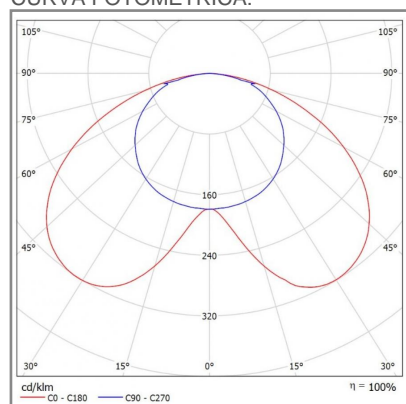

DIMENSIONES DEL LUMINARIO:

FUENTE LUMINOSA

Tecnología	LED
Intensidad luminosa	1074 cd
Vida promedio	50,000 h
Tipo de vida	L70
IRC	80 Ra
Temperatura de color	4000 K
Ángulo de apertura	120 °

CURVA FOTOMÉTRICA: