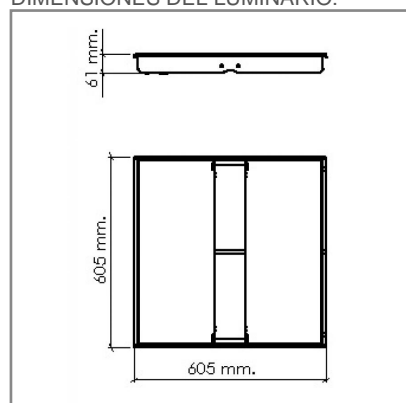

DIMENSIONES DEL LUMINARIO:

FUENTE LUMINOSA

Tecnología	LED
Intensidad luminosa	1074 cd
Vida promedio	50,000 h
Tipo de vida	L70
IRC	80 Ra
Temperatura de color	4000 K
Ángulo de apertura	120 °

CURVA FOTOMÉTRICA: