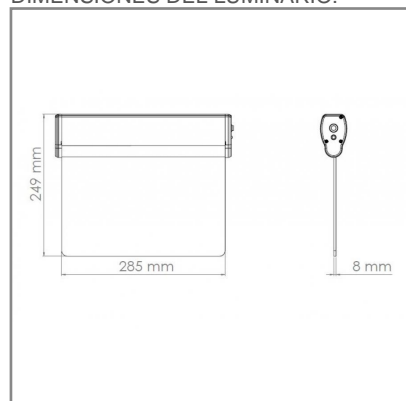

CO6316 **B** **VE** **L** 3W

PRODUCTO ACTIVO

CONSTRULITA
EL SENTIDO DE LA LUZ

SAFE LIGHTS

ACCESORIO

| | |
|---------------------------|----------------------------|
| Material cuerpo | Aluminio |
| Material difusor | Inyección de termoplástico |
| Instalación de producto | Sobreponer |
| IP | 20 |
| Garantía | 3 años |
| Peso | 1.25kg |
| Direccionamiento vertical | 180° |
| Consumo total | 3W |

NOMTECNOLOGÍA **LED** | AHORRO SUSTENTABLE
EFICIENCIA AMBIENTE

DIMENSIONES DEL LUMINARIO:

FUENTE LUMINOSA

| | |
|---------------|----------|
| Tecnología | LED |
| Vida promedio | 25,000 h |
| Tipo de vida | L70 |