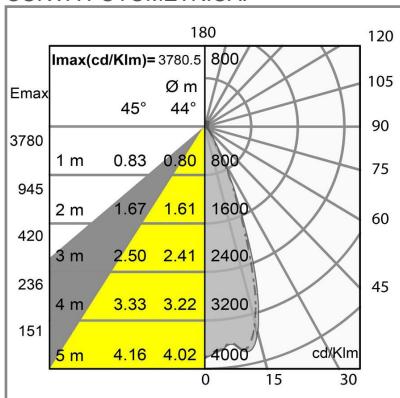

CO1155 **N** **BC** **A** 37W

PRODUCTO OBSOLETO

CONSTRULITA
EL SENTIDO DE LA LUZ

Luminario de empotrar dirigitivo, en tecnología LED de 37W, 2500 lm, 3000 K, 90 IRC, apertura 24°, driver electrónico multi-voltaje 127-277V integrado. Arillo en inyección de aluminio, pintura horneada micropulverizada color negro. NOTAS: 1. La potencia eléctrica aquí declarada puede variar en + 3% 2. El flujo luminoso aquí declarado puede variar en + 5%

MODULARE II

ACCESORIO

Material cuerpo	Aluminio Inyectado
Material reflector	Termoplástico Metalizado
Material difusor	Termoplástico
Instalación de producto	Empotrar
IP	20
Color	Negro
Garantía	5 años
Direccionamiento vertical	30°
Consumo total	37W

DIMENSIONES DEL LUMINARIO:

FUENTE LUMINOSA

Tecnología	LED
Vida promedio	50,000 h
Tipo de vida	L70
IRC	90 Ra
Temperatura de color	3000 K
Ángulo de apertura	20 °

CURVA FOTOMÉTRICA:

SISTEMA ELÉCTRICO Y CONTROL