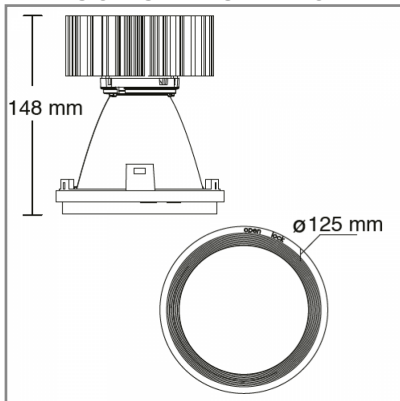

CO1155 **N** **BC** **A** 37W

PRODUCTO OBSOLETO

CONSTRULITA
EL SENTIDO DE LA LUZ

Luminario de empotrar dirigitivo, en tecnología LED de 37W, 2500 lm, 3000 K, 90 IRC, apertura 24°, driver electrónico multi-voltaje 127-277V integrado. Arillo en inyección de aluminio, pintura horneada micropulverizada color negro. NOTAS: 1. La potencia eléctrica aquí declarada puede variar en + 3% 2. El flujo luminoso aquí declarado puede variar en + 5%

MODULARE II

ACCESORIO

Material cuerpo	Aluminio Inyectado
Material reflector	Termoplástico Metalizado
Material difusor	Termoplástico
Instalación de producto	Empotrar
IP	20
Color	Negro
Garantía	5 años
Direccionamiento vertical	30°
Consumo total	37W

DIMENSIONES DEL LUMINARIO:

FUENTE LUMINOSA

Tecnología	LED
Vida promedio	50,000 h
Tipo de vida	L70
IRC	90 Ra
Temperatura de color	3000 K
Ángulo de apertura	20 °

CURVA FOTOMÉTRICA:

SISTEMA ELÉCTRICO Y CONTROL