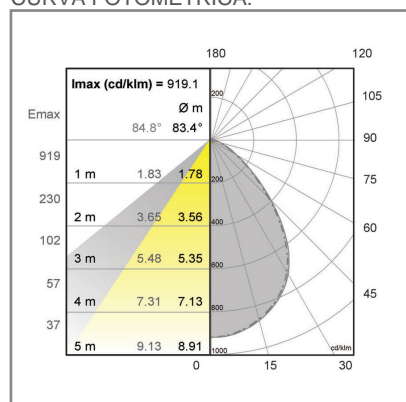

Material cuerpo	Plástico Inyectado
Material reflector	Aluminio Formado
Material difusor	Acrílico
Instalación de producto	Empotrar
IP	40
Color	Blanco
Garantía	5 años
Consumo total	24W
Flujo de salida	1750lm
Ik	4

DIMENSIONES DEL LUMINARIO:

FUENTE LUMINOSA

Tecnología	LED
Flujo luminoso	2 012.5 lm
Vida promedio	50 000 h
Tipo de vida	L70
IRC	95 Ra
Temperatura de color	3 000 K
Ángulo de apertura	120 °

CURVA FOTOMÉTRICA: