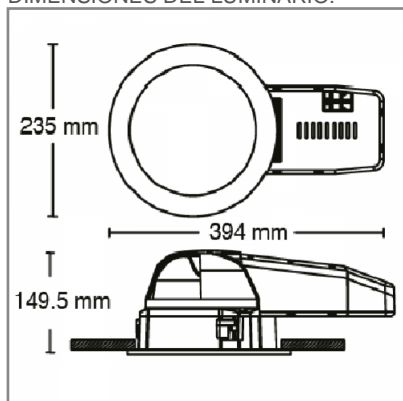

CO1024 **B** **BC** **A** 24W

PRODUCTO ACTIVO

CONSTRULITA
EL SENTIDO DE LA LUZ*Luminario en termoplástico. Reflector de aluminio Formado. Difusor de acrílico frosted. Atenuación 0-10V.*

PERFORMA

ACCESORIO

Material cuerpo	Plástico Inyectado
Material reflector	Aluminio Formado
Material difusor	Acrílico
Instalación de producto	Empotrar
IP	40
Color	Blanco
Garantía	5 años
Consumo total	24W
Flujo de salida	1750lm
Ik	4

DIMENSIONES DEL LUMINARIO:

FUENTE LUMINOSA

Tecnología	LED
Flujo luminoso	2 012.5 lm
Vida promedio	50 000 h
Tipo de vida	L70
IRC	95 Ra
Temperatura de color	3 000 K
Ángulo de apertura	120 °

CURVA FOTOMÉTRICA: